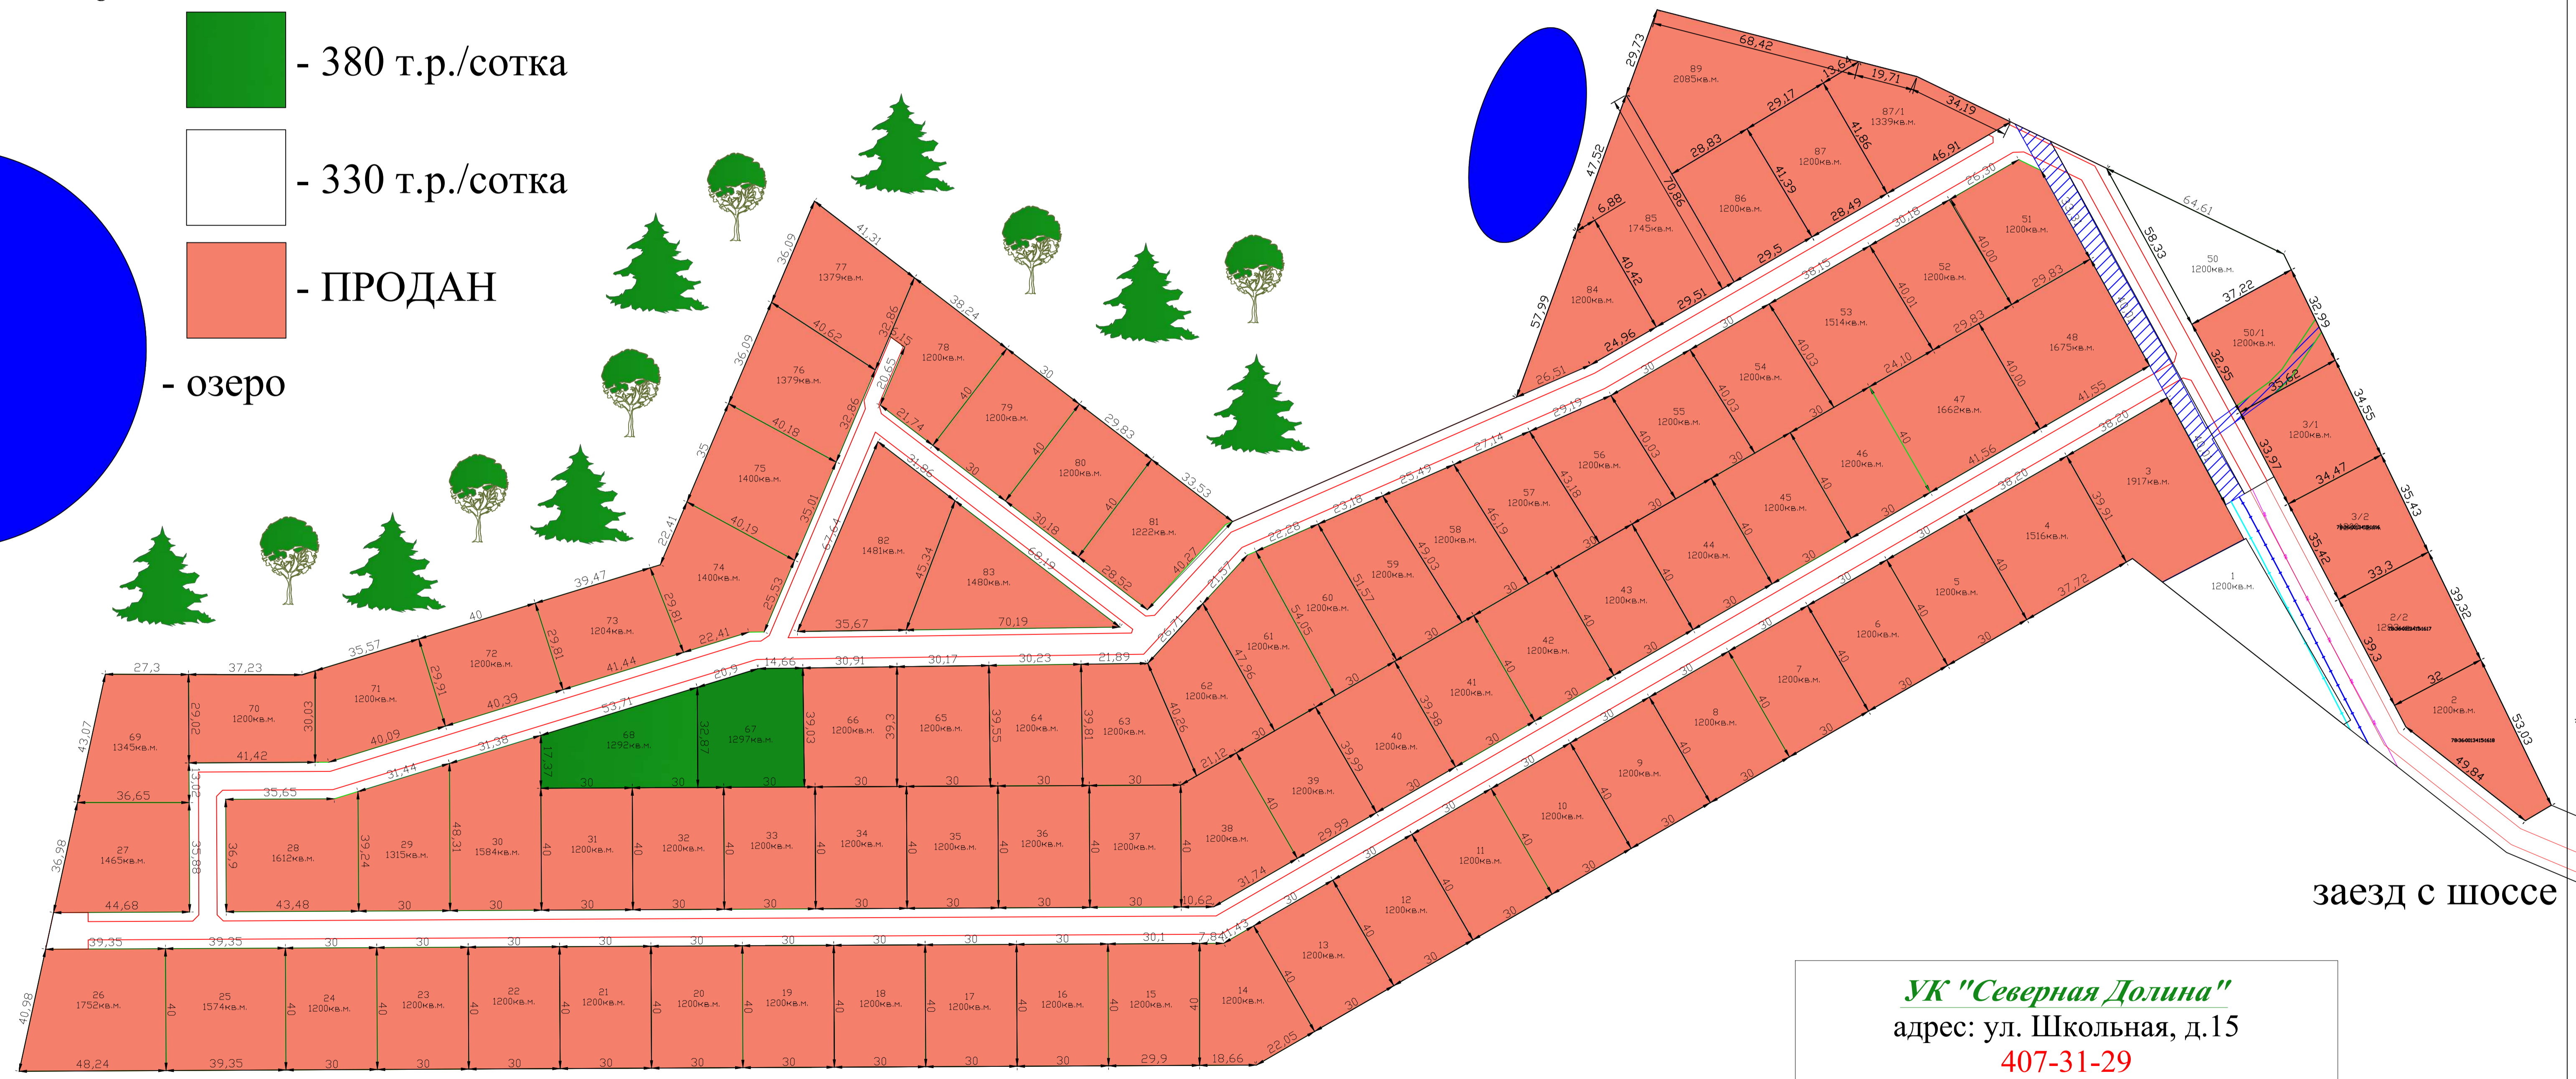

ГЕНЕРАЛЬНЫЙ ПЛАН "НОВОСЁЛКИ"

-  - 380 т.р./сотка
-  - 330 т.р./сотка
-  - ПРОДАН
-  - озеро

УК "Северная Долина"
адрес: ул. Школьная, д.15
407-31-29
www.severnaya-dol.ru
график работы: пн-пят: с 10.00-19.00
выходные дни: с 12.00-19.00